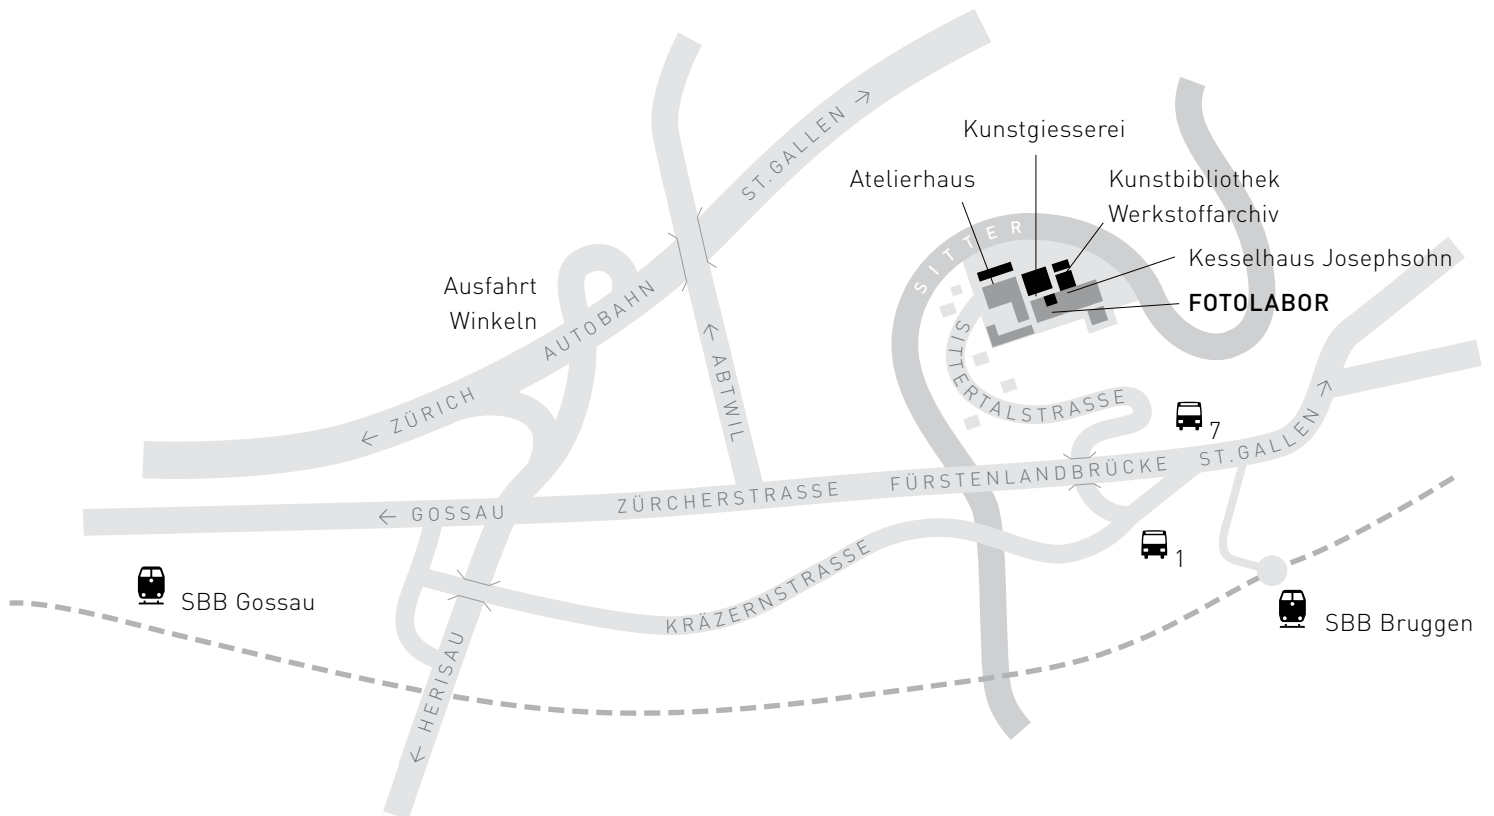

ST.GALLEN AG

FOTO LABOR

SITTERTALSTRASSE 34
CH-9014 ST.GALLEN
T.+41 71 260 22 44
WWW.FOTO-LABOR.CH
POST@FOTO-LABOR.CH

ÖFFNUNGSZEITEN:
MO-FR 8:30-12:30 ODER
NACH VEREINBARUNG

Anfahrt zum Sittertal

A1 Zürich–St. Gallen, Ausfahrt Winkeln
Zürcherstrasse Richtung St.Gallen
Nach der Fürstenlandbrücke rechts abbiegen
Nächste Gelegenheit rechts,
Richtung Gewerbeareal Sittertal

Öffentliche Verkehrsmittel

SBB von Zürich HB bis St.Gallen, ca. 70 Min.
Bus von St.Gallen, ca. 15 Min.:
Nr.1 Richtung Winkeln bis <Stocken>, oder
Nr.7 Richtung Abtwil bis <Fürstenlandbrücke>