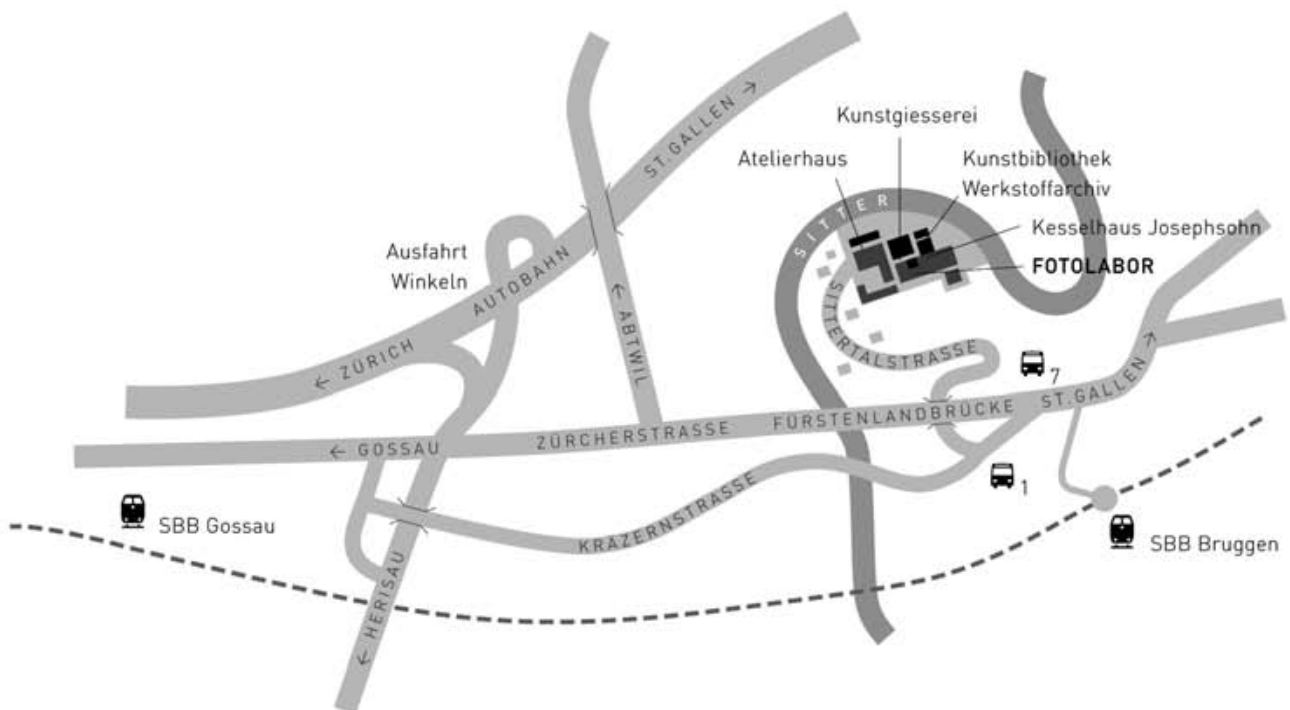

#### *Anfahrt zum Sittertal*

A1 Zürich-St. Gallen, Ausfahrt Winkel  
Zürcherstrasse Richtung St. Gallen  
Nach der Fürstenlandbrücke rechts abbiegen  
Nächste Gelegenheit rechts,  
Richtung Gewerbeareal Sittertal