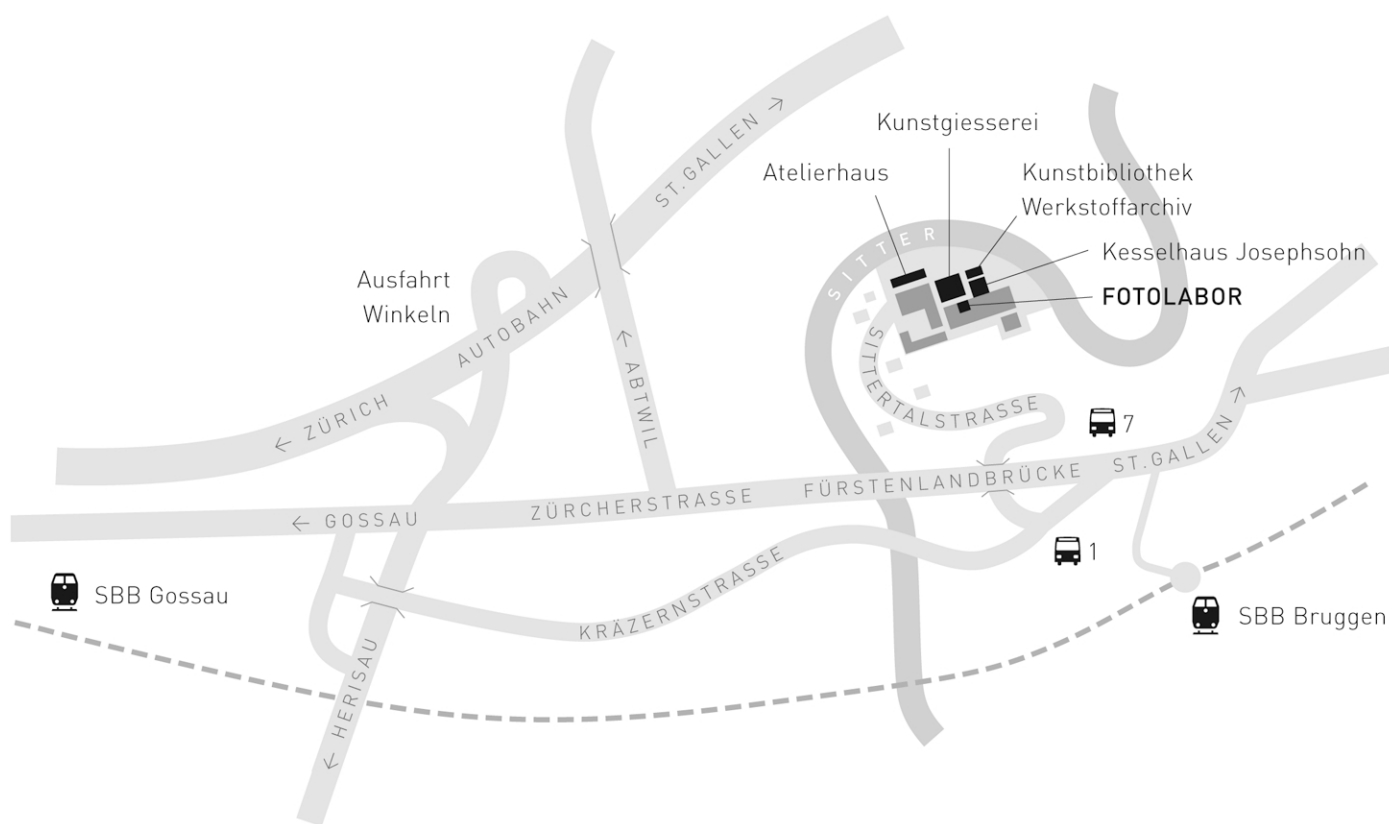

ÖFFNUNGSZEITEN:
MO-FR 8:30-12:30 ODER
NACH VEREINBARUNG

Anfahrt zum Sittertal

A1 Zürich–St.Gallen, Ausfahrt Winkeln
Zürcherstrasse Richtung St.Gallen
Nach der Fürstenlandbrücke rechts abbiegen
Nächste Gelegenheit rechts,
Richtung Gewerbeareal Sittertal