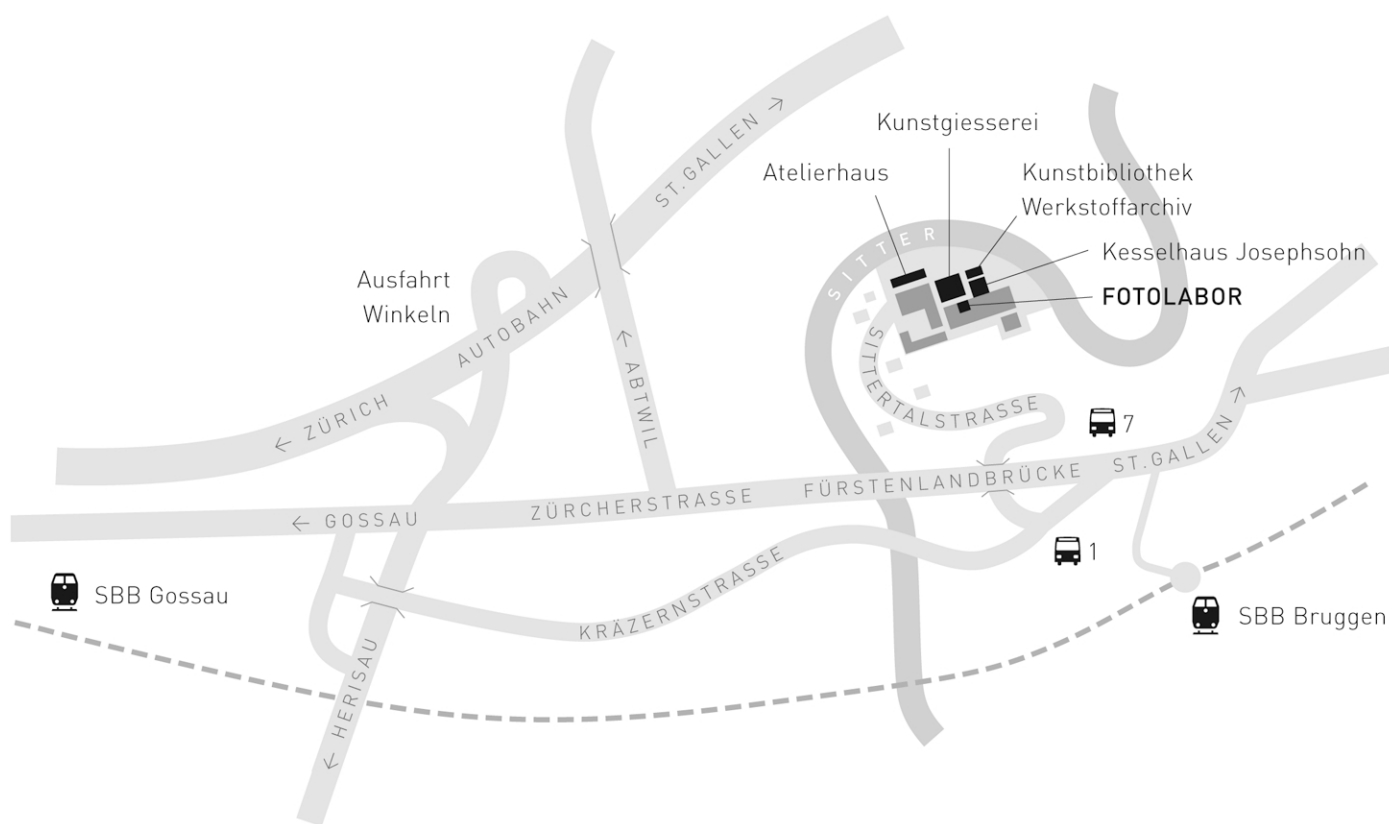

Anfahrt zum Sittertal

A1 Zürich–St.Gallen, Ausfahrt Winkeln
Zürcherstrasse Richtung St.Gallen
Nach der Fürstenlandbrücke rechts abbiegen
Nächste Gelegenheit rechts,
Richtung Gewerbeareal Sittertal

Öffentliche Verkehrsmittel